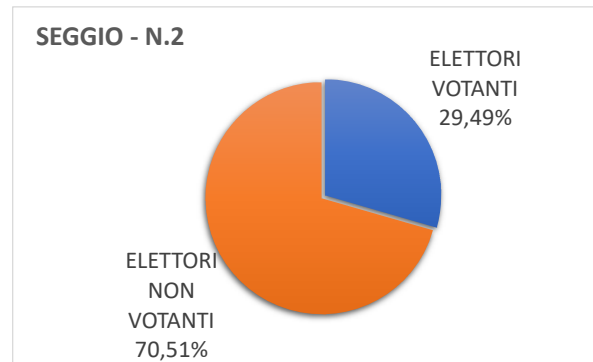

COMUNE DI POMPIANO (BS)
ELEZIONI POLITICHE 2022: CAMERA DEI DEPUTATI
DATI AFFLUENZA ALLE ORE 12:00

ELETTORI SEGGIO 1: N.901 VOTANTI:223

ELETTORI SEGGIO 2: N. 719 VOTANTI:212

ELETTORI SEGGIO 3:N. 763 VOTANTI:197

ELETTORI SEGGIO 4: N. 357 VOTANTI:101

TOTALE ELETTORI COMUNE DI POMPIANO: N. 2750 VOTANTI:733