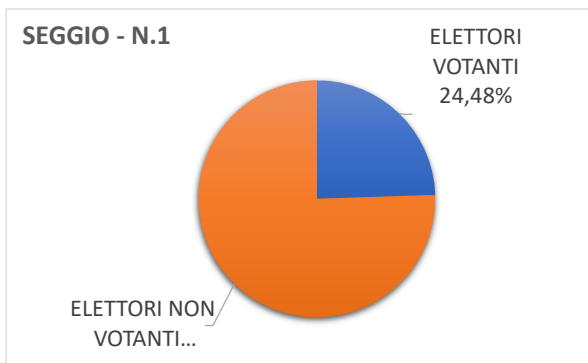

COMUNE DI POMPIANO (BS)
ELEZIONI POLITICHE 2022: CAMERA DEI DEPUTATI
DATI AFFLUENZA ALLE ORE 12:00

ELETTORI SEGGIO 1: N.901 VOTANTI:223

ELETTORI SEGGIO 2: N. 719 VOTANTI:212

ELETTORI SEGGIO 3:N. 763 VOTANTI:197

ELETTORI SEGGIO 4: N. 357 VOTANTI:101

TOTALE ELETTORI COMUNE DI POMPIANO: N. 2750 VOTANTI:733