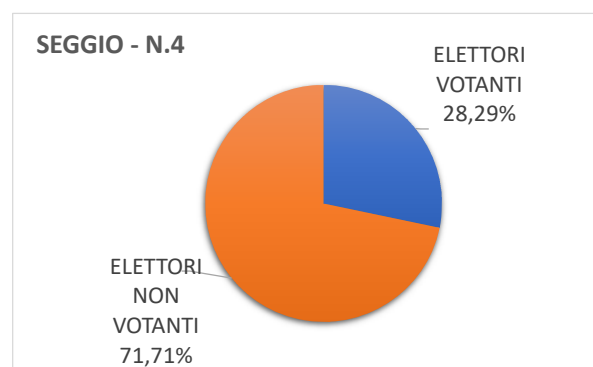

COMUNE DI POMPIANO (BS)
ELEZIONI POLITICHE 2022: CAMERA DEI DEPUTATI
DATI AFFLUENZA ALLE ORE 12:00

ELETTORI SEGGIO 1: N.901 VOTANTI:223

ELETTORI SEGGIO 2: N. 719 VOTANTI:212

ELETTORI SEGGIO 3:N. 763 VOTANTI:197

ELETTORI SEGGIO 4: N. 357 VOTANTI:101

TOTALE ELETTORI COMUNE DI POMPIANO: N. 2750 VOTANTI:733