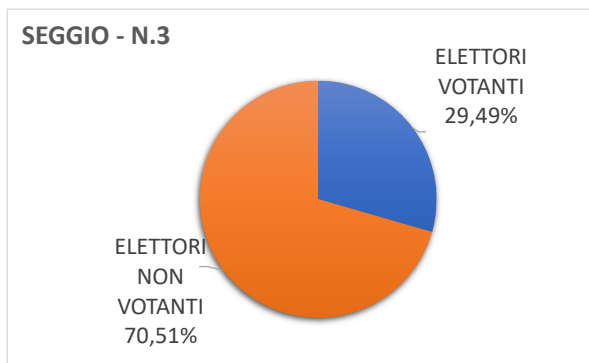

COMUNE DI POMPIANO (BS)
ELEZIONI POLITICHE 2022: CAMERA DEI DEPUTATI
DATI AFFLUENZA ALLE ORE 12:00

ELETTORI SEGGIO 1: N.901 VOTANTI:223

ELETTORI SEGGIO 2: N. 719 VOTANTI:212

ELETTORI SEGGIO 3:N. 763 VOTANTI:197

ELETTORI SEGGIO 4: N. 357 VOTANTI:101

TOTALE ELETTORI COMUNE DI POMPIANO: N. 2750 VOTANTI:733