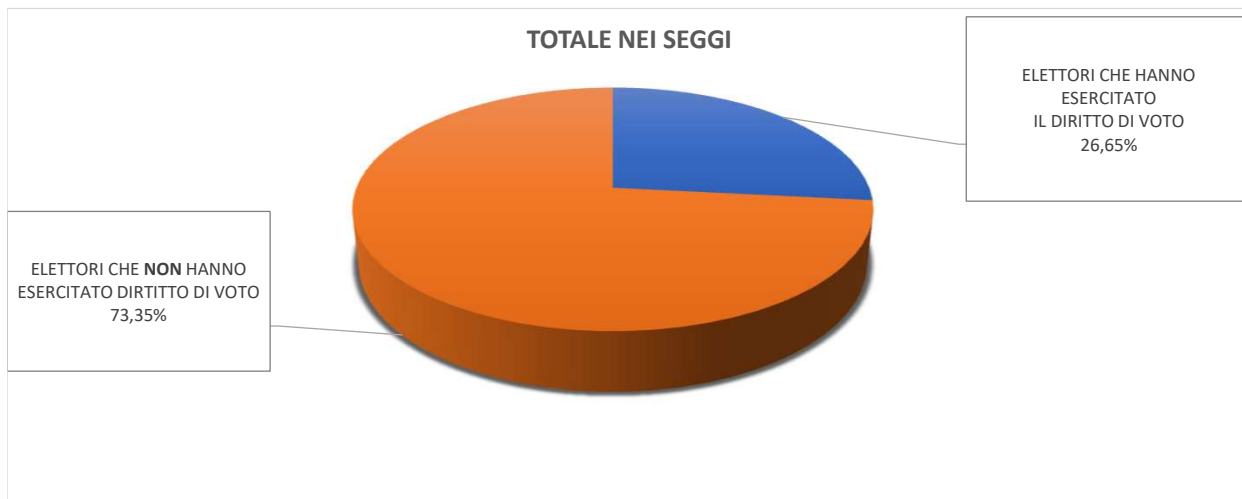

COMUNE DI POMPIANO (BS)
ELEZIONI POLITICHE 2022: CAMERA DEI DEPUTATI
DATI AFFLUENZA ALLE ORE 12:00

ELETTORI SEGGIO 1: N.901 VOTANTI:223

ELETTORI SEGGIO 2: N. 719 VOTANTI:212

ELETTORI SEGGIO 3:N. 763 VOTANTI:197

ELETTORI SEGGIO 4: N. 357 VOTANTI:101

TOTALE ELETTORI COMUNE DI POMPIANO: N. 2750 VOTANTI:733