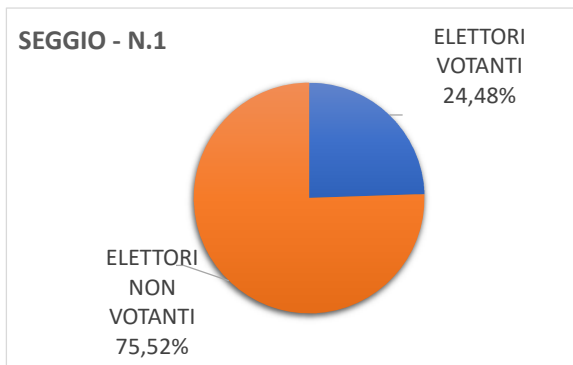

COMUNE DI POMPIANO (BS)
ELEZIONI POLITICHE 2022: SENATO DELLA REPUBBLICA
DATI AFFLUENZA ALLE ORE 12:00

ELETTORI SEGGIO 1: N.901 VOTANTI:223

ELETTORI SEGGIO 2: N. 719 VOTANTI:212

ELETTORI SEGGIO 3:N. 763 VOTANTI:197

ELETTORI SEGGIO 4: N. 357 VOTANTI:101

TOTALE ELETTORI COMUNE DI POMPIANO: N. 2750 VOTANTI:733