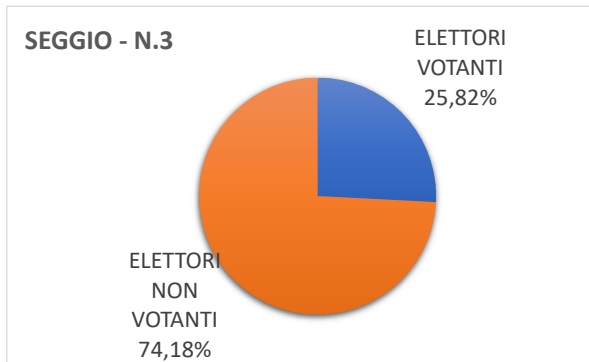

COMUNE DI POMPIANO (BS)
ELEZIONI POLITICHE 2022: SENATO DELLA REPUBBLICA
DATI AFFLUENZA ALLE ORE 12:00

ELETTORI SEGGIO 1: N.901 VOTANTI:223

ELETTORI SEGGIO 2: N. 719 VOTANTI:212

ELETTORI SEGGIO 3:N. 763 VOTANTI:197

ELETTORI SEGGIO 4: N. 357 VOTANTI:101

TOTALE ELETTORI COMUNE DI POMPIANO: N. 2750 VOTANTI:733