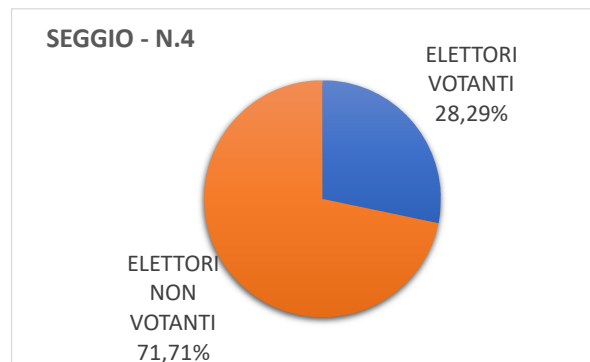

COMUNE DI POMPIANO (BS)
ELEZIONI POLITICHE 2022: SENATO DELLA REPUBBLICA
DATI AFFLUENZA ALLE ORE 12:00

ELETTORI SEGGIO 1: N.901 VOTANTI:223

ELETTORI SEGGIO 2: N. 719 VOTANTI:212

ELETTORI SEGGIO 3:N. 763 VOTANTI:197

ELETTORI SEGGIO 4: N. 357 VOTANTI:101

TOTALE ELETTORI COMUNE DI POMPIANO: N. 2750 VOTANTI:733