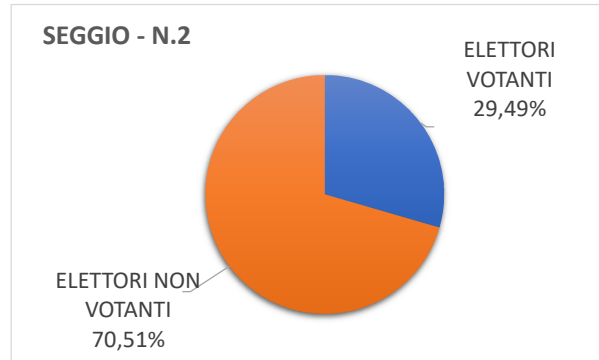

COMUNE DI POMPIANO (BS)
ELEZIONI POLITICHE 2022: SENATO DELLA REPUBBLICA
DATI AFFLUENZA ALLE ORE 12:00

ELETTORI SEGGIO 1: N.901 VOTANTI:223

ELETTORI SEGGIO 2: N. 719 VOTANTI:212

ELETTORI SEGGIO 3:N. 763 VOTANTI:197

ELETTORI SEGGIO 4: N. 357 VOTANTI:101

TOTALE ELETTORI COMUNE DI POMPIANO: N. 2750 VOTANTI:733