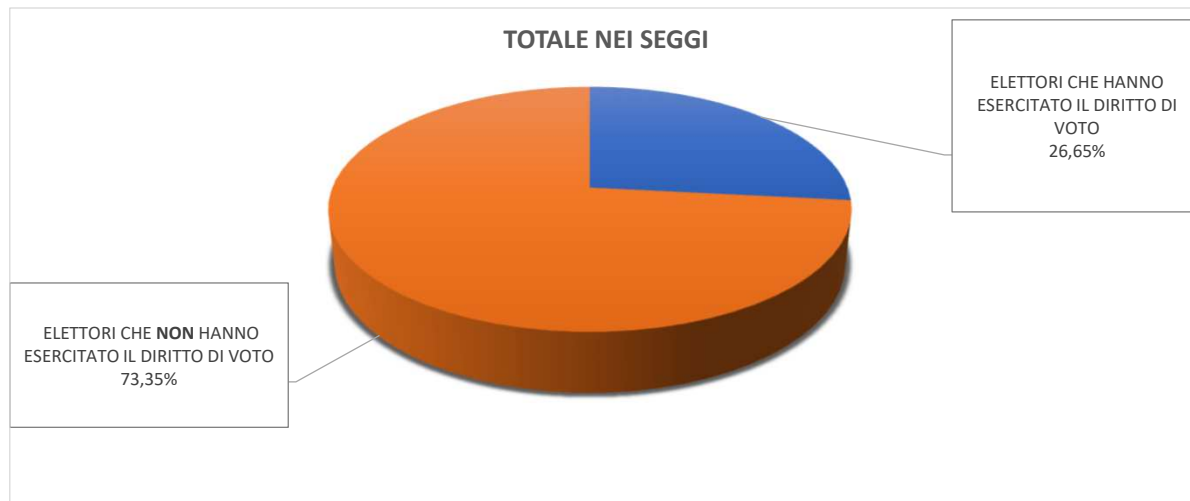

COMUNE DI POMPIANO (BS)
ELEZIONI POLITICHE 2022: SENATO DELLA REPUBBLICA
DATI AFFLUENZA ALLE ORE 12:00

ELETTORI SEGGIO 1: N.901 VOTANTI:223

ELETTORI SEGGIO 2: N. 719 VOTANTI:212

ELETTORI SEGGIO 3:N. 763 VOTANTI:197

ELETTORI SEGGIO 4: N. 357 VOTANTI:101

TOTALE ELETTORI COMUNE DI POMPIANO: N. 2750 VOTANTI:733