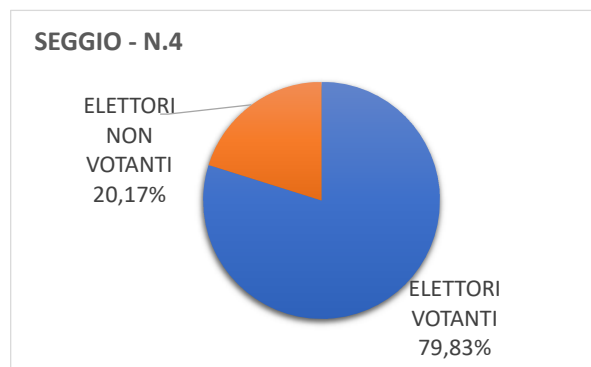

COMUNE DI POMPIANO (BS)
ELEZIONI POLITICHE 2022: CAMERA DEI DEPUTATI
DATI AFFLUENZA ALLE ORE 23:00

ELETTORI SEGGIO 1: N.901 VOTANTI: 728

ELETTORI SEGGIO 2: N. 719 VOTANTI: 565

ELETTORI SEGGIO 3:N. 763 VOTANTI:579

ELETTORI SEGGIO 4: N. 357 VOTANTI: 285

TOTALE ELETTORI COMUNE DI POMPIANO: N. 2750 VOTANTI: 2157