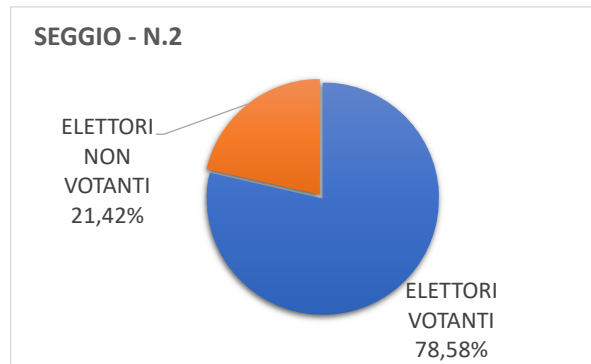

COMUNE DI POMPIANO (BS)
ELEZIONI POLITICHE 2022: CAMERA DEI DEPUTATI
DATI AFFLUENZA ALLE ORE 23:00

ELETTORI SEGGIO 1: N.901 VOTANTI: 728

ELETTORI SEGGIO 2: N. 719 VOTANTI: 565

ELETTORI SEGGIO 3:N. 763 VOTANTI:579

ELETTORI SEGGIO 4: N. 357 VOTANTI: 285

TOTALE ELETTORI COMUNE DI POMPIANO: N. 2750 VOTANTI: 2157