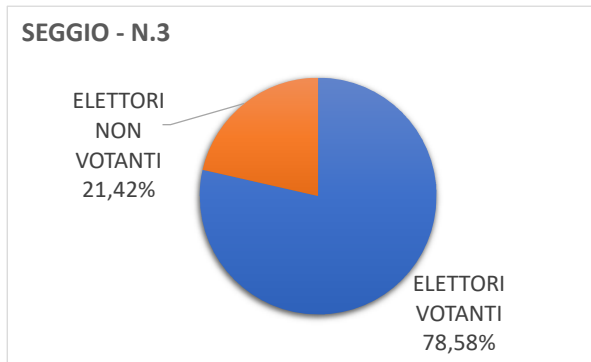

COMUNE DI POMPIANO (BS)
ELEZIONI POLITICHE 2022: CAMERA DEI DEPUTATI
DATI AFFLUENZA ALLE ORE 23:00

ELETTORI SEGGIO 1: N.901 VOTANTI: 728

ELETTORI SEGGIO 2: N. 719 VOTANTI: 565

ELETTORI SEGGIO 3:N. 763 VOTANTI:579

ELETTORI SEGGIO 4: N. 357 VOTANTI: 285

TOTALE ELETTORI COMUNE DI POMPIANO: N. 2750 VOTANTI: 2157