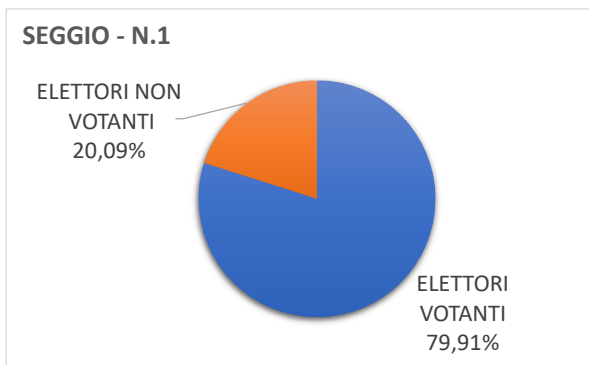

COMUNE DI POMPIANO (BS)
ELEZIONI POLITICHE 2022: CAMERA DEI DEPUTATI
DATI AFFLUENZA ALLE ORE 23:00

ELETTORI SEGGIO 1: N.901 VOTANTI: 728

ELETTORI SEGGIO 2: N. 719 VOTANTI: 565

ELETTORI SEGGIO 3:N. 763 VOTANTI:579

ELETTORI SEGGIO 4: N. 357 VOTANTI: 285

TOTALE ELETTORI COMUNE DI POMPIANO: N. 2750 VOTANTI: 2157